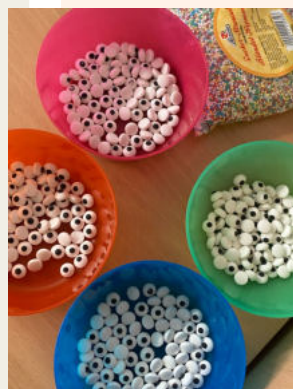

UNSER BALLERSTAEDTWEG WEIHNACHTSBASTELN

ES IST ENDLICH WIEDER
SOWEIT!
UNSER GROSSES UND
BELIEBTES
WEIHNACHTSBASTELN FINDET
STATT.

ES GAB WIEDER TOLLE
ANGEBOTE, UND JEDER IST
MIT VOLLEN HÄNDEN UND
SELBST GEMACHTEN
GESCHENKEN NACH HAUSE
GEGANGEN.
ABER AUCH FÜR 1 VOLLEN
BAUCH WURDE GESORGT.
VON DEN ELTERN WURDE EIN
BUNTES UND LECKERES
GEBÄCK-BUFFET ERSTELLT.
WIR SAGEN, DANKE, FÜR
DIESES TOLLE FEST!